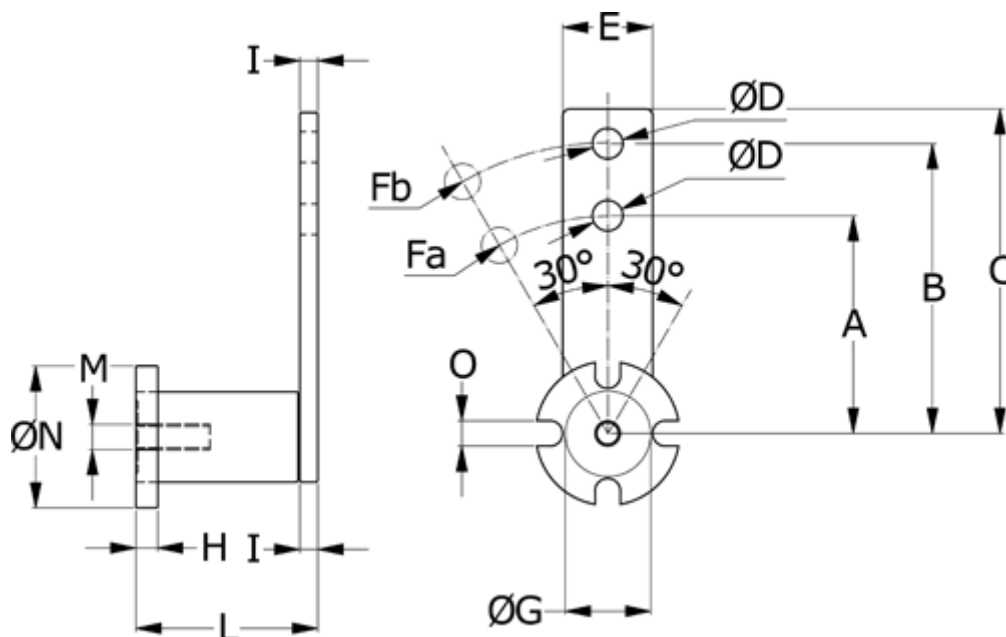

Varenummer: 6701538
 Beskrivelse: Strammearm type CE 38

Mål

A	= 140	L	= 140.0
B	= 175	M	= M16x40
C	= 205.0	O	= 13
E	= 65	V	= M8
fa	= 2000	ØD	= 20.5
Fb (N)	= 1600	ØG	= 62
H	= 15	ØN	= 100
I	= 10		